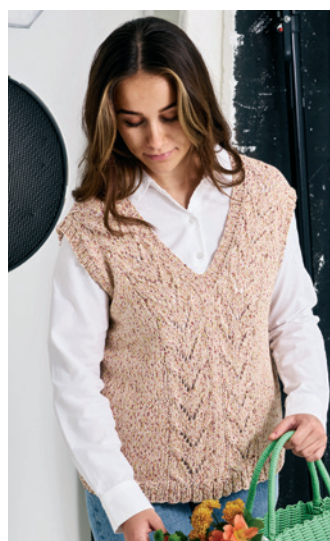

Viola

by PERMIN

100% bomuld/bomull
50g = ca. 105m

19 m x 28 p/v
på p./st. 4½
= 10 x 10 cm

889225

CARL J PERMIN A/S
Tel: +45 36721200 • permin@permin.dk

CARL PERMIN AB
Tel: 033 127710 • sverige@permin.dk

CARL PERMIN A/S
Tel: 23163530 • norge@permin.dk

CARL J PERMIN A/S Deutschland
Tel: 0461 4902054 • permin@permin.dk

by PERMIN