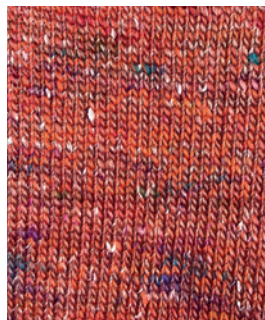

KAMELIA

by PERMIN

67% uld, 20% fine alpaca, 5% silke,
6% akryl & 2% viscose
50g = 90m

14 m x 22 p/v
på p./st. 6
= 10 x 10 cm

880501

880504

880505

880508

880517

880518

880519

880520

880521

880522

880523

880524

880526

880530

890527

890528

CARL J PERMIN A/S
Tel: +45 36721200 • permin@permin.dk

CARL PERMIN AB
Tel: 033 127710 • sverige@permin.dk

CARL PERMIN A/S
Tel: 23163530 • norge@permin.dk

CARL J PERMIN A/S Deutschland
Tel: 0461 4902054 • permin@permin.dk

by PERMIN