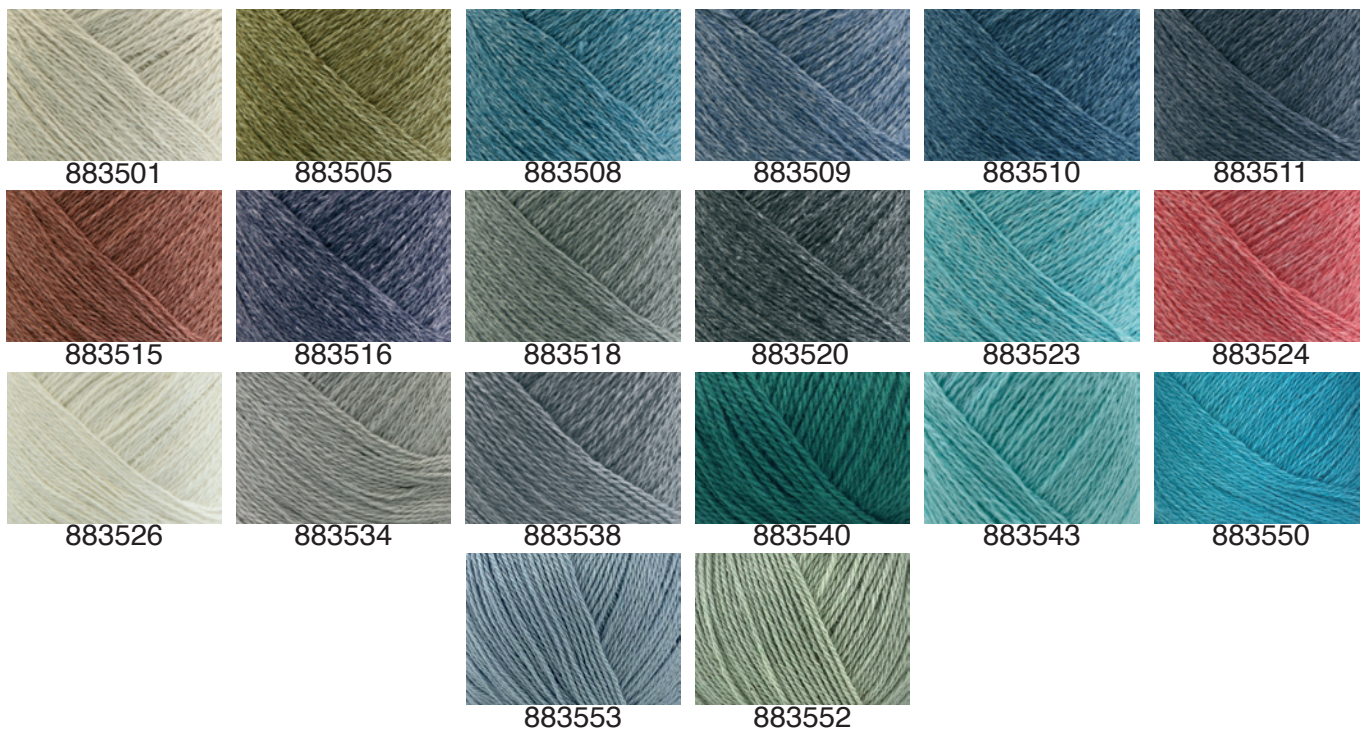

ELLEN

by PERMIN

55% uld & 45% bomuld
50g = ca. 350m

STANDARD
100
13.HTR.26003
Hohenstein HTTI

M
4-5 n.

30 m x 44 p/v
på p./st. 2½
= 10 x 10 cm

893538

893539