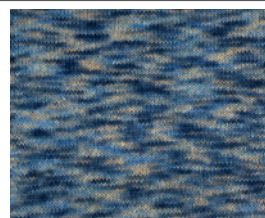

ANGEL PRINT

by PERMIN

70% Kid Mohair & 30% Silke
25g = ca. 210m

5-6 n.

20 m x 28 p/v
på p./st. 4½
= 10 x 10 cm

884751

884753

884754

884757

884758

884759

884760

884761

884762

884763

884764