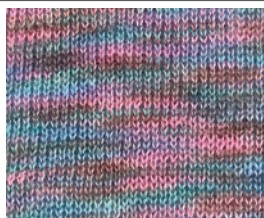

ANGEL PRINT

by PERMIN

70% Kid Mohair & 30% Silke
25g = ca. 210m

5-6 n.

20 m x 28 p/v
på p./st. 4½
= 10 x 10 cm

884751

884753

884754

884757

884758

884759

884760

884761

884762

884763

884764